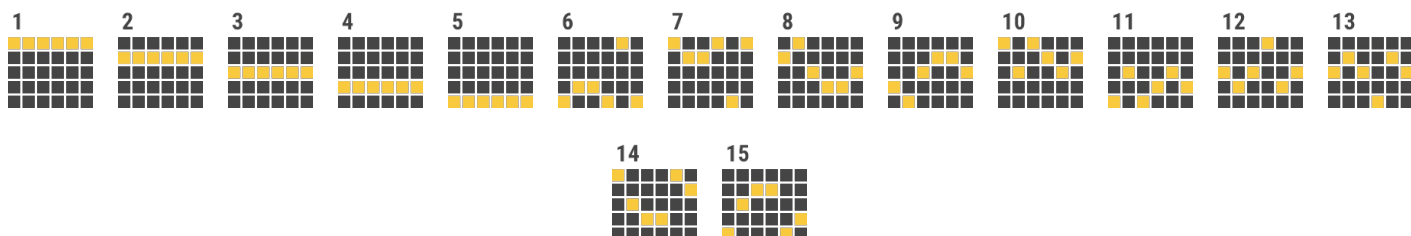

SIMBOLURI CU CÂȘTIGURI MARI

	6 1800 5 600 4 40 3 25		6 900 5 400 4 25 3 10		6 400 5 200 4 15 3 5

SIMBOLURI CU CÂȘTIGURI MICI

	6 300 5 100 4 10 3 5		6 180 5 50 4 5 3 3		6 50 5 10 4 5 3 3

RELUĂRI ALE ROTIRILOR ȘI JOCURI GRATUITE

- Orice câștig obținut pe durata **JOCULUI DE BAZĂ** acordă o **RELUARE A ROTIRII**.
- Orice câștig obținut pe durata **RELUĂRII ROTIRILOR** acordă o altă **RELUARE A ROTIRII**.
- Pe durata **1-UL RELUĂRII ROTIRILOR**, cel puțin un simbol **2X2** va cădea garantat.
- Pe durata **AL 2-LEA RELUĂRII ROTIRILOR**, cel puțin un simbol **3X3** va cădea garantat.
- Pe durata **AL 3-LEA RELUĂRII ROTIRILOR**, cel puțin un simbol **4X4** va cădea garantat.
- **6 JOCURI GRATUITE** sunt acordate după **3** câștiguri consecutive din **RELUĂRI ALE ROTIRILOR**.
- Pe durata **JOCURILOR GRATUITE**, toate simbolurile pot cădea sub formă de simboluri **2X2 3X3** și **4X4**, inclusiv simbolul .
- Pe durata **JOCURILOR GRATUITE**, cel puțin un simbol **2X2, 3X3** sau **4X4** va cădea garantat la fiecare rotire.
- Simbolurile **2X2 3X3** și **4X4** cad doar pe rolele **2, 3, 4 & 5**
- Jocurile gratuite se joacă cu liniile și pariul din jocul care le-a declanșat.
- Secvența nu poate fi redeclanșată.

ALTE REGULI

- Joacă **30** linii fixe cu un cost de **30** (de) fise.
- Câștigurile din linii diferite se însumează.
- Câștigurile pe linie sunt înmulțite cu pariul per linie.
- Doar cel mai mare câștig pe fiecare linie.
- Câștigurile pe linie se plătesc dacă sunt în succesiune, începând cu rola din extremitatea stângă înspre dreapta.

LINII DE PLATĂ 1-15